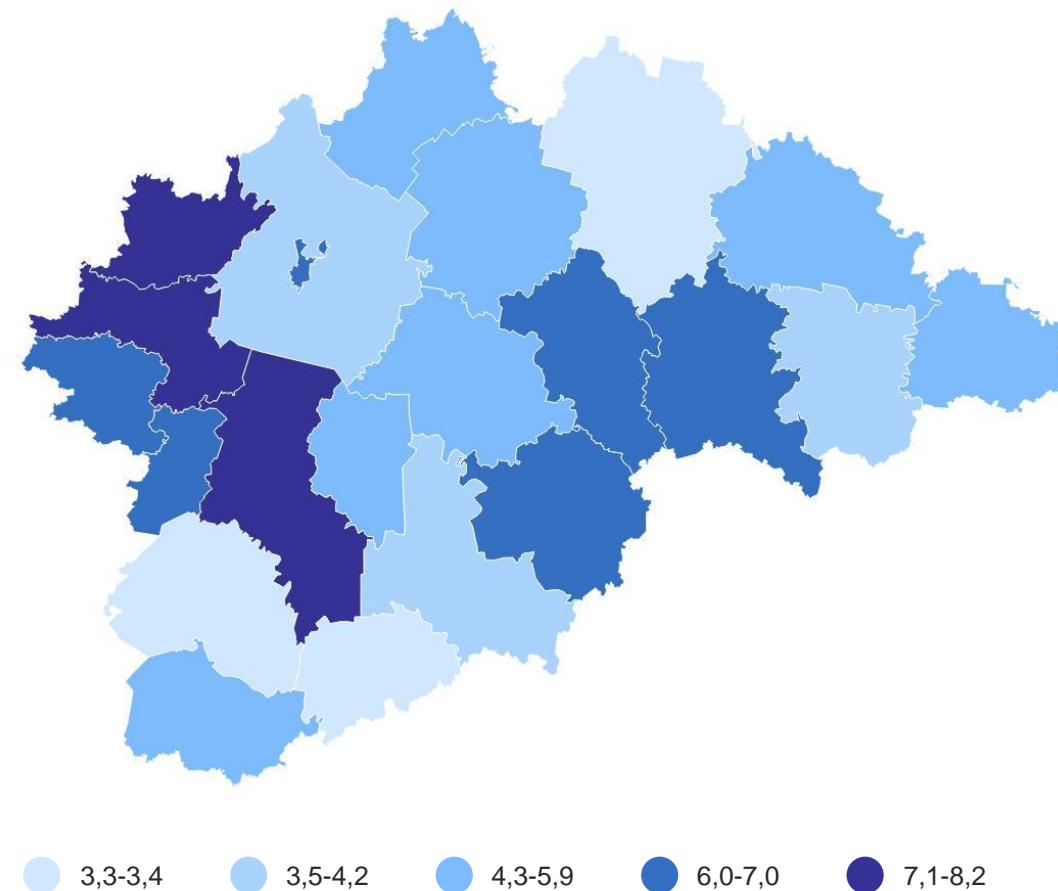

1 855

городское

418

сельское

94,6%

к январю – августу 2023 г.

КОЭФФИЦИЕНТ БРАЧНОСТИ

на 1 000 человек населения

НОВГОРОДСТАТ

г. Старая Русса	8,7
г. Боровичи	6,8
г. Великий Новгород	6,4

ЧИСЛО ЗАРЕГИСТРИРОВАННЫХ РАЗВОДОВ

единиц

НОВГОРОДСТАТ

январь – август 2024 г.

1 752

Все население