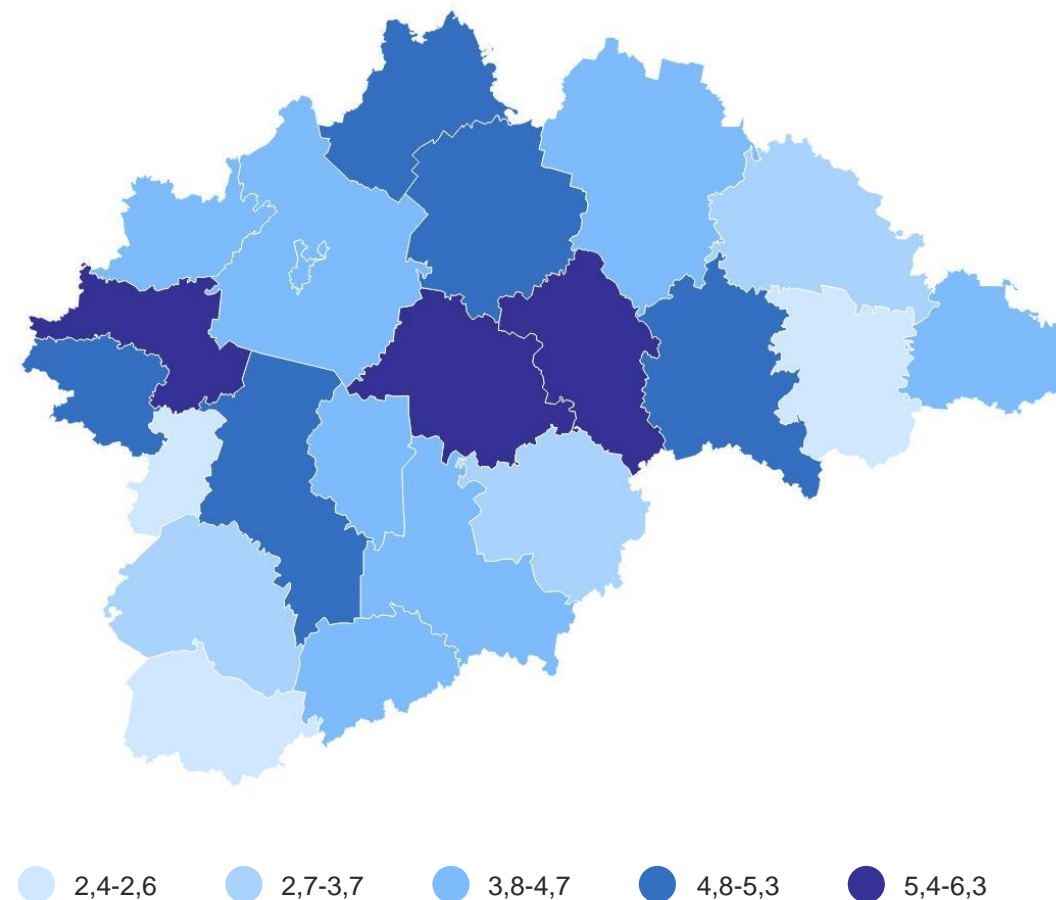

1 350

городское

402

сельское

93,7%

к январю – августу 2023 г.

КОЭФФИЦИЕНТ РАЗВОДИМОСТИ

на 1 000 человек населения

НОВГОРОДСТАТ

г. Великий Новгород	4,5
г. Боровичи	4,9
г. Старая Русса	5,7

СООТНОШЕНИЕ БРАКОВ И РАЗВОДОВ

на 100 браков приходится разводов

НОВГОРОДСТАТ

январь – август 2024 г.

77 Все население

73 городское

96 сельское