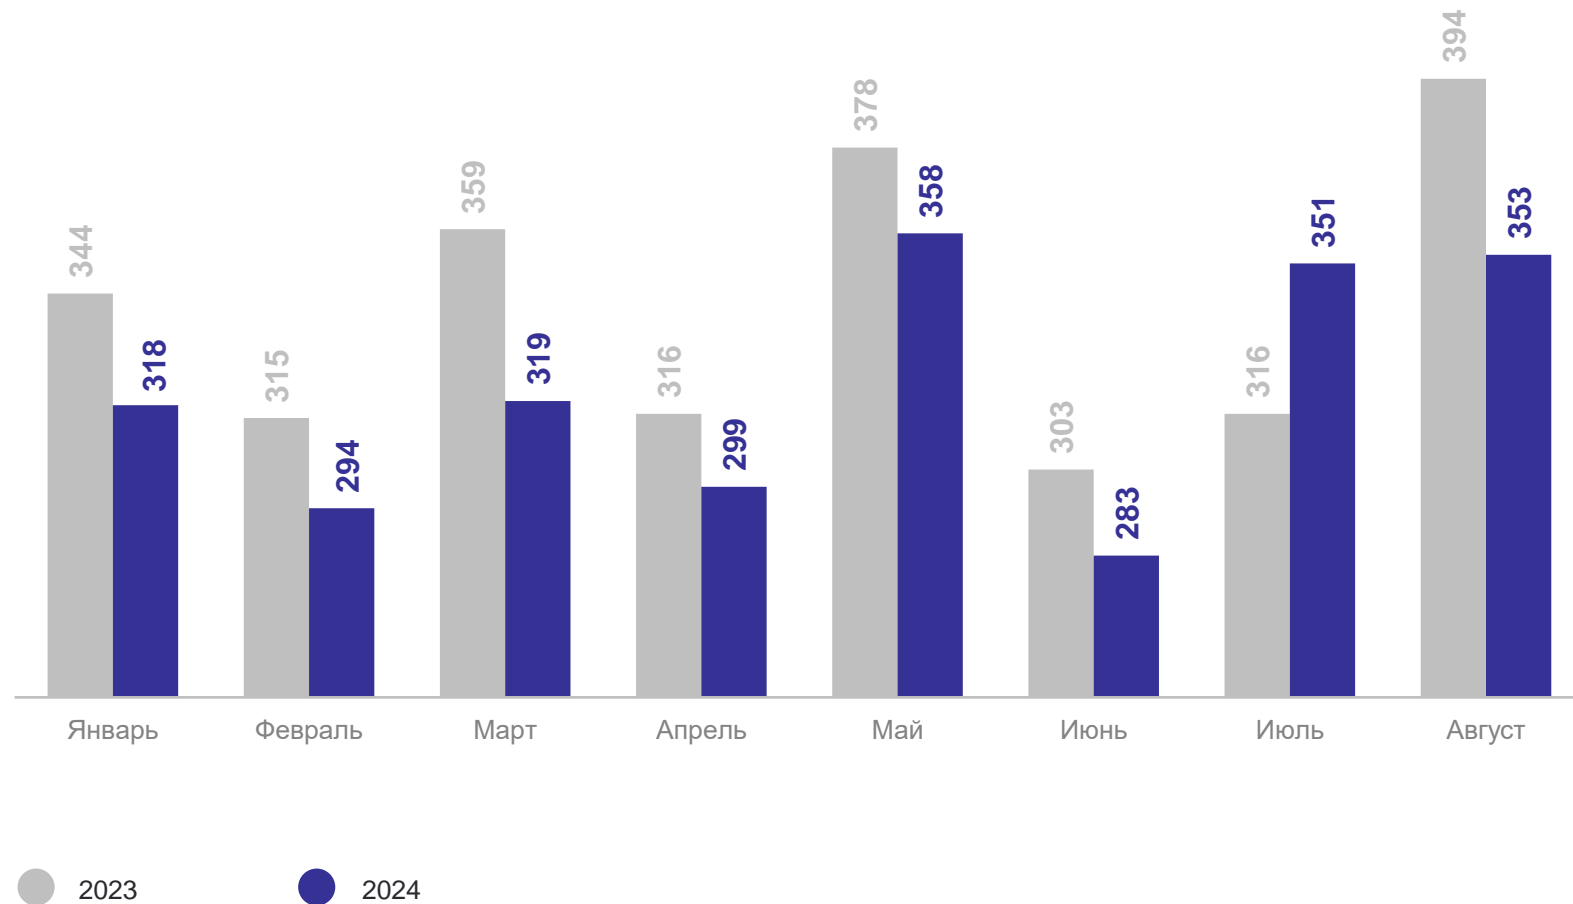

ЧИСЛО ЗАРЕГИСТРИРОВАННЫХ РОДИВШИХСЯ ЧЕЛОВЕК

НОВГОРОДСТАТ

январь – август 2024 г.

2 575

Все население

1 977

городское

598

сельское

94,5%

к январю – августу 2023 г.