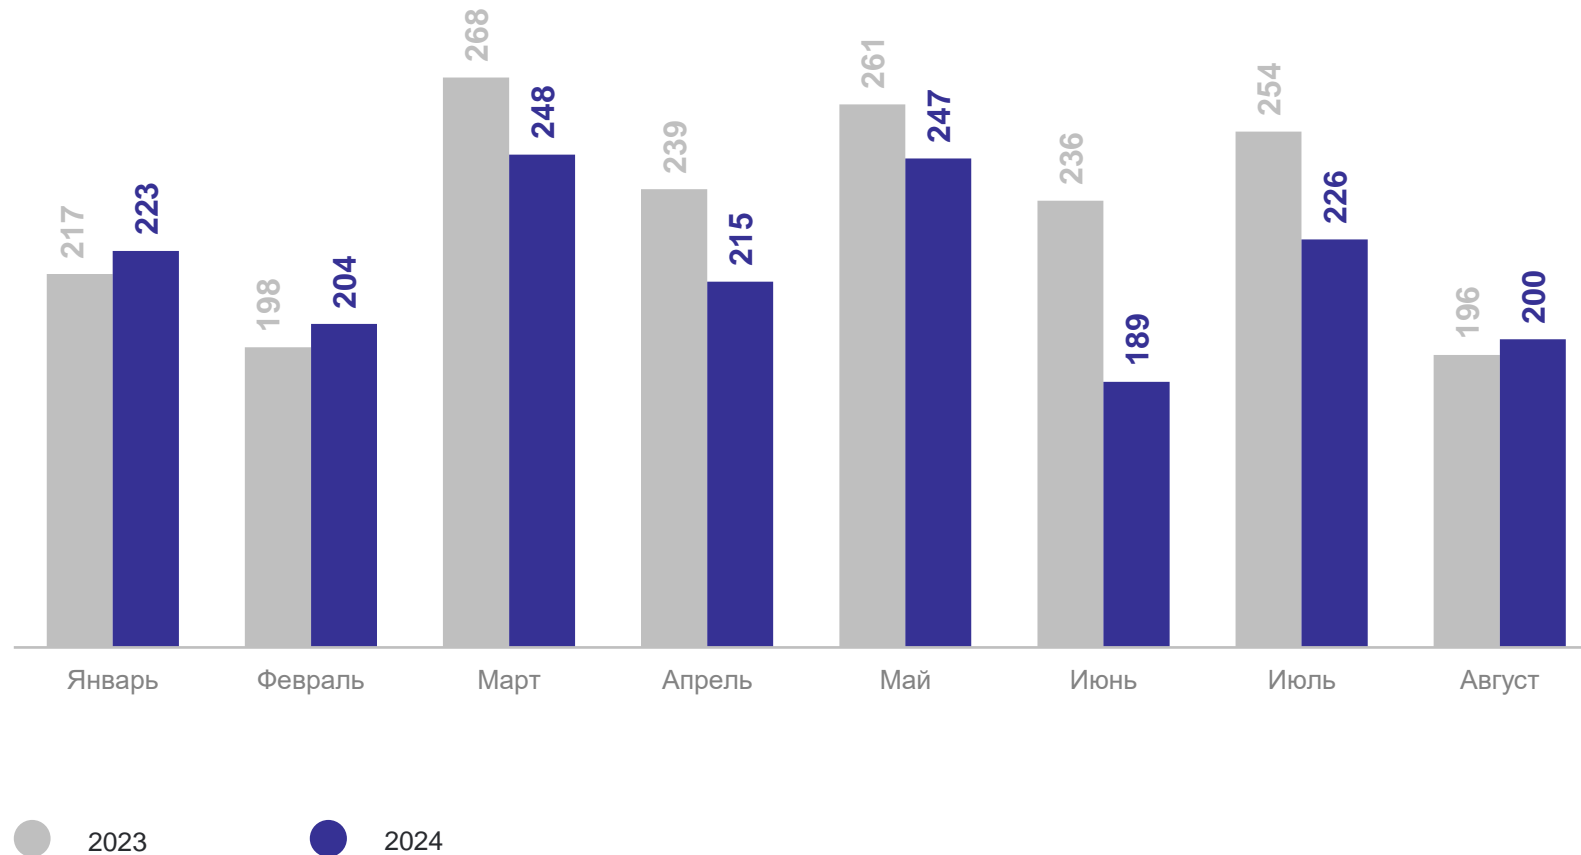

1 350

городское

402

сельское

93,7%

к январю – августу 2023 г.

КОЭФФИЦИЕНТ РАЗВОДИМОСТИ

на 1 000 человек населения

НОВГОРОДСТАТ

г. Великий Новгород	4,5
г. Боровичи	4,9
г. Старая Русса	5,7

СООТНОШЕНИЕ БРАКОВ И РАЗВОДОВ

на 100 браков приходится разводов

НОВГОРОДСТАТ

январь – август 2024 г.

77 Все население

73 городское