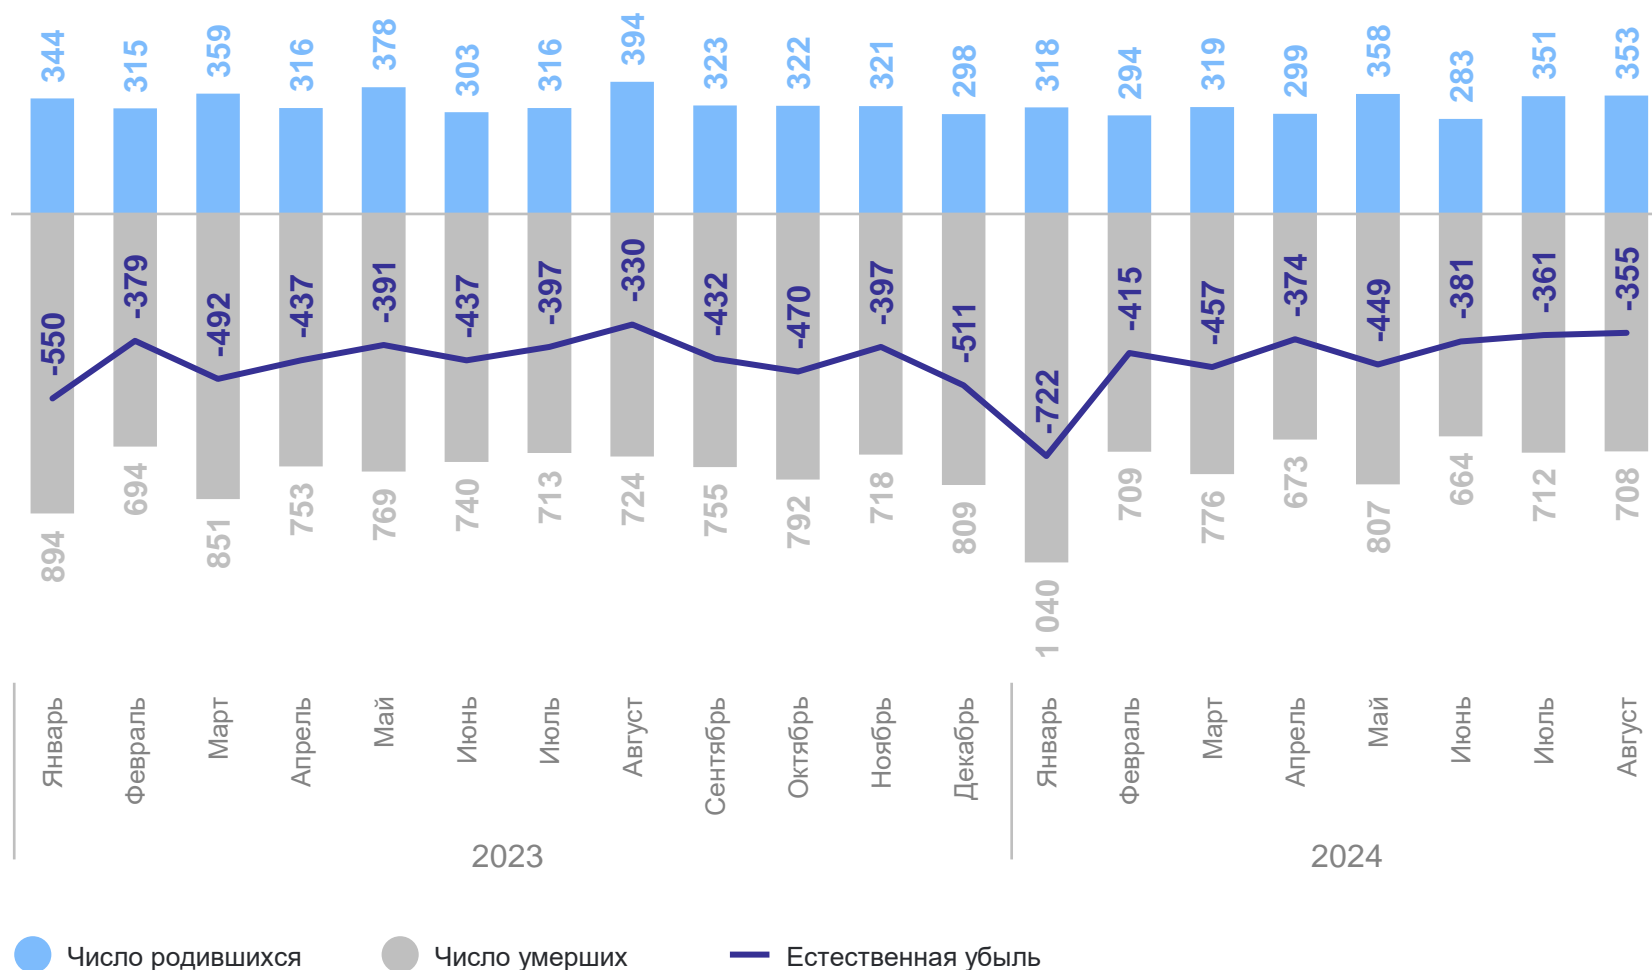

1

Естественное движение населения

ЕСТЕСТВЕННОЕ ДВИЖЕНИЕ НАСЕЛЕНИЯ

человек

НОВГОРОДСТАТ

январь – август 2024 г.

2 575 Число родившихся

6 089 Число умерших

-3 514 Естественная убыль

ЧИСЛО ЗАРЕГИСТРИРОВАННЫХ РОДИВШИХСЯ ЧЕЛОВЕК

НОВГОРОДСТАТ

январь – август 2024 г.

2 575

Все население

1 977

городское