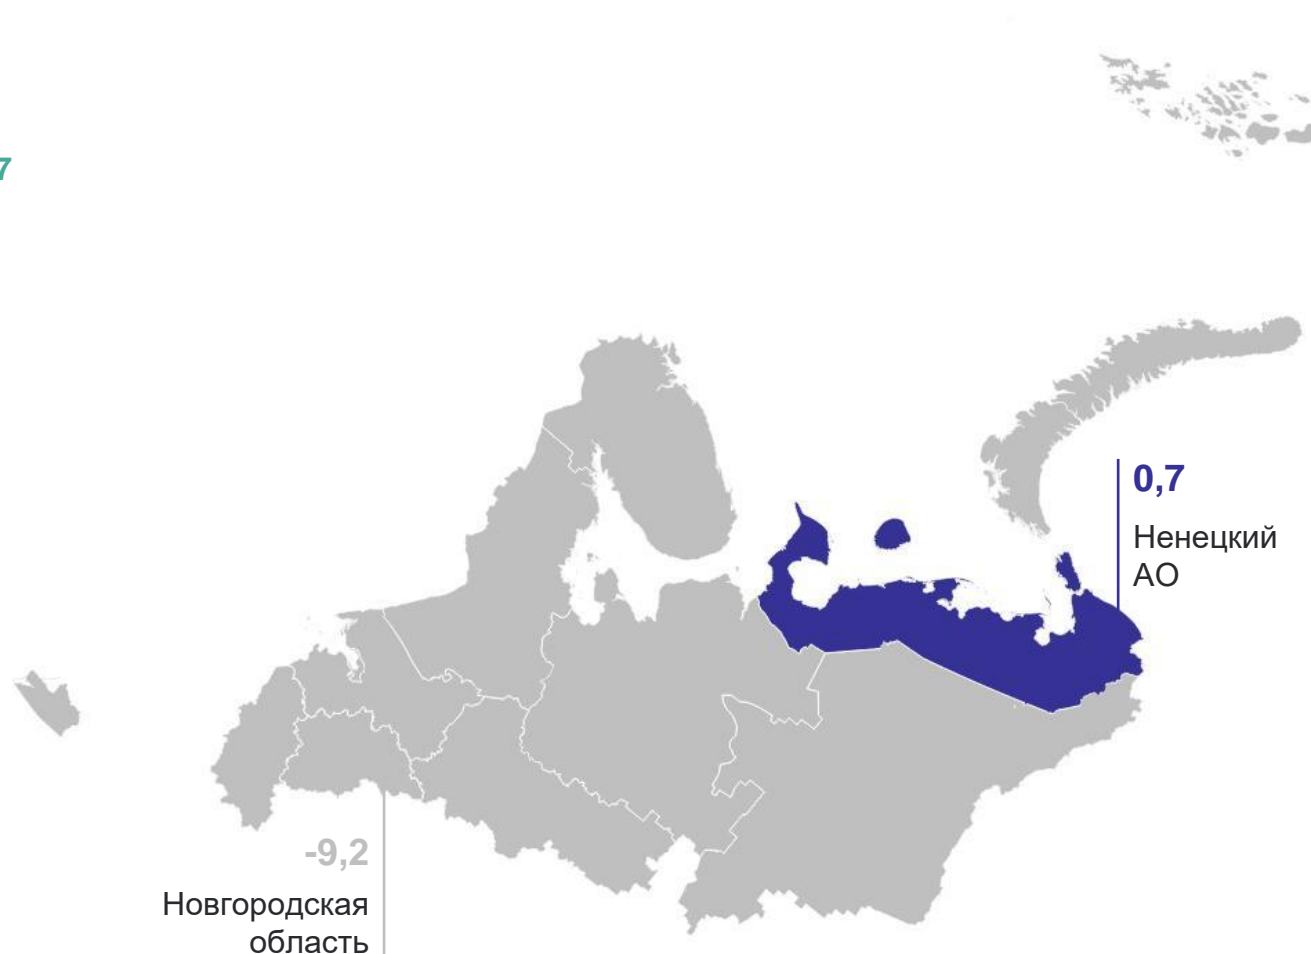

на 1 000 человек населения

НОВГОРОДСТАТ

г. Великий Новгород **13,2**

г. Боровичи **16,7**

г. Старая Русса **20,1**

КОЭФИЦИЕНТ ЕСТЕСТВЕННОГО ПРИРОСТА, УБЫЛИ (-) НАСЕЛЕНИЯ ПО СЗФО на 1 000 человек населения

НОВГОРОДСТАТ