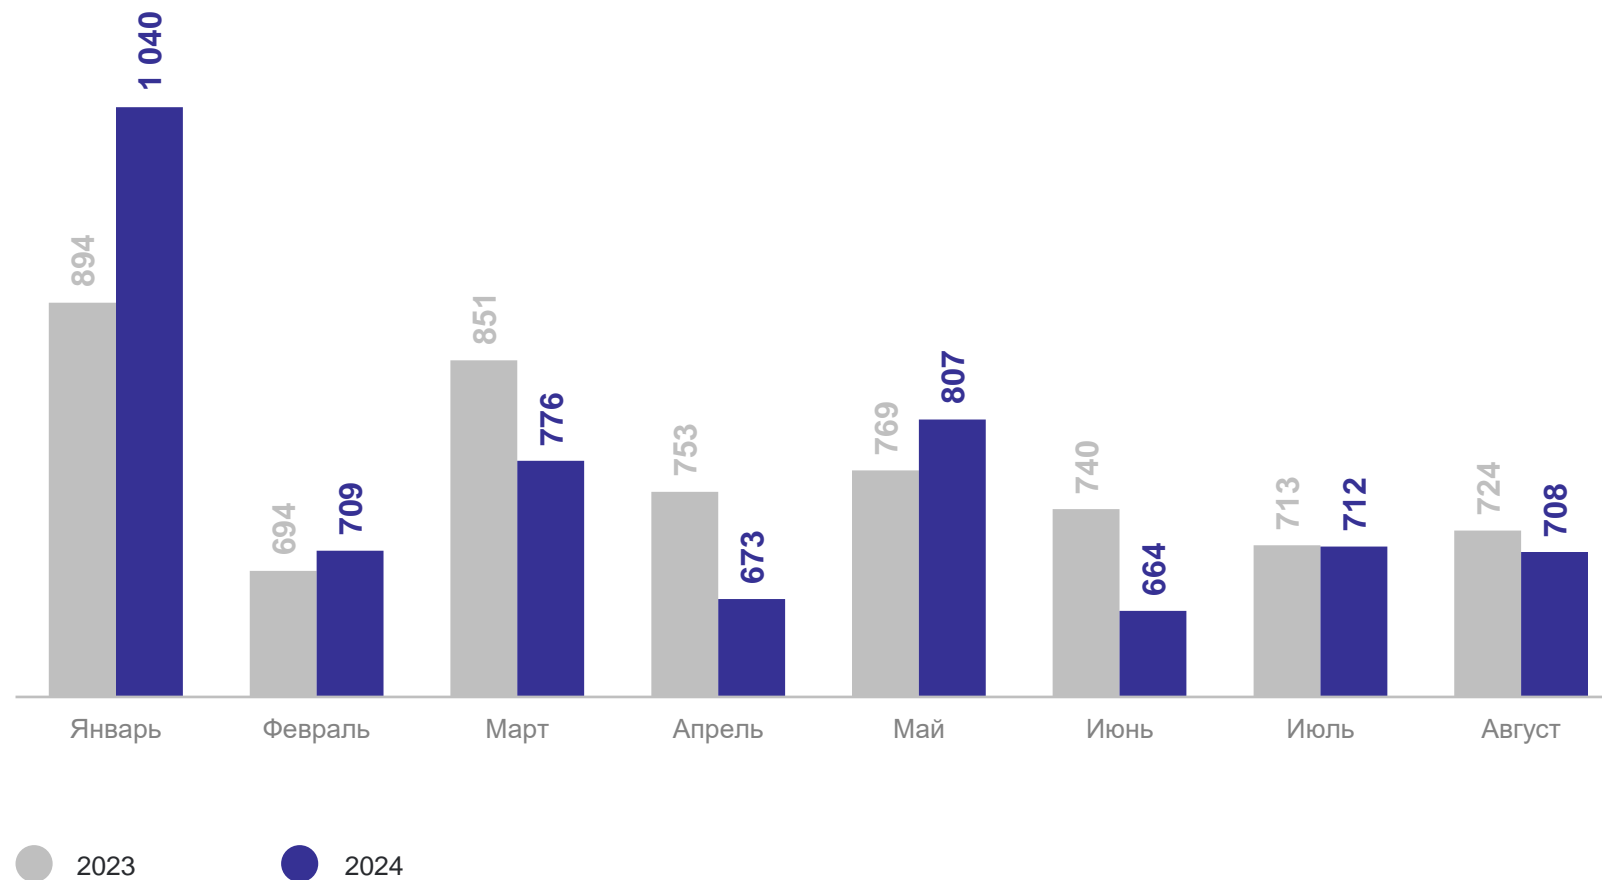

ЧИСЛО ЗАРЕГИСТРИРОВАННЫХ УМЕРШИХ ЧЕЛОВЕК

НОВГОРОДСТАТ

январь – август 2024 г.

6 089 Все население

4 292 городское

1 797 сельское

99,2% к январю – августу 2023 г.

КОЭФФИЦИЕНТ СМЕРТНОСТИ

на 1 000 человек населения

НОВГОРОДСТАТ

г. Великий Новгород **13,2**

г. Боровичи **16,7**

г. Старая Русса **20,1**

КОЭФИЦИЕНТ ЕСТЕСТВЕННОГО ПРИРОСТА, УБЫЛИ (-) НАСЕЛЕНИЯ ПО СЗФО на 1 000 человек населения

НОВГОРОДСТАТ