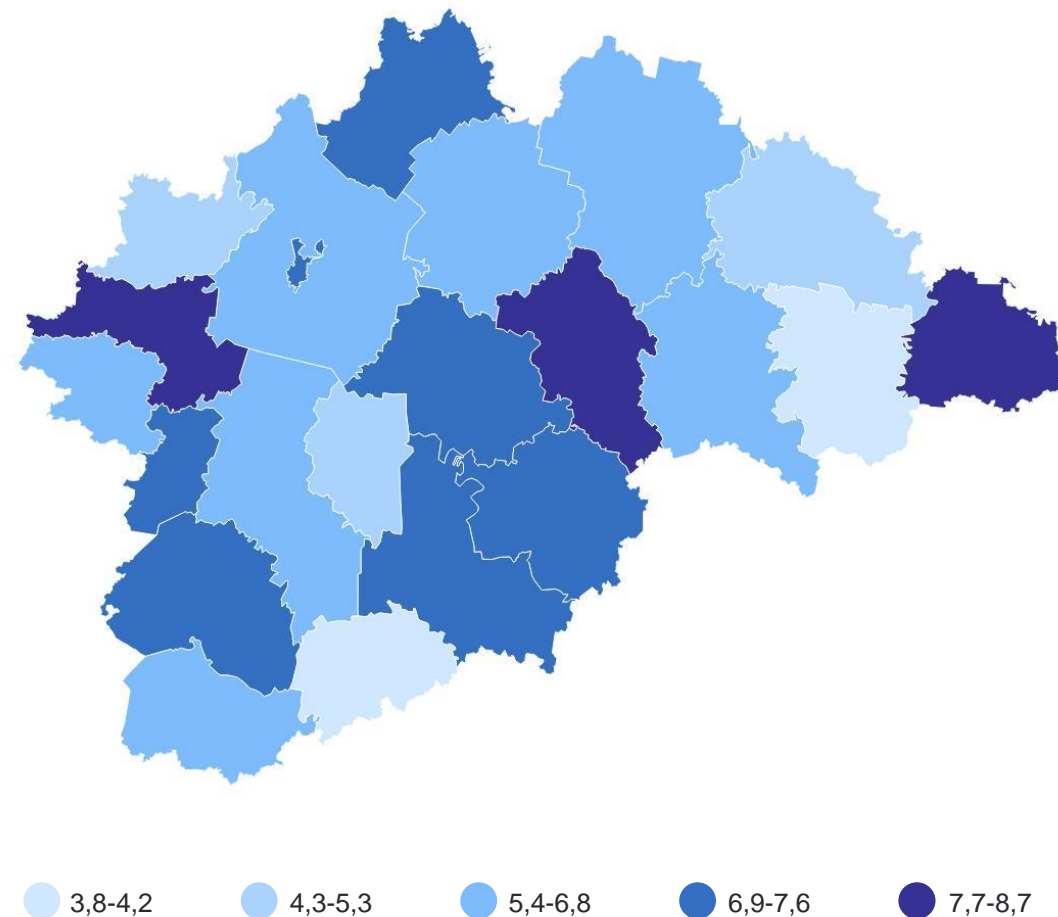

598

сельское

94,5%

к январю – августу 2023 г.

КОЭФФИЦИЕНТ РОЖДАЕМОСТИ

на 1 000 человек населения

НОВГОРОДСТАТ

г. Великий Новгород	7,0
г. Старая Русса	6,8
г. Боровичи	5,9

ЧИСЛО ЗАРЕГИСТРИРОВАННЫХ УМЕРШИХ ЧЕЛОВЕК

НОВГОРОДСТАТ

январь – август 2024 г.

6 089 Все население

4 292 городское

1 797 сельское

99,2% к январю – августу 2023 г.

КОЭФФИЦИЕНТ СМЕРТНОСТИ