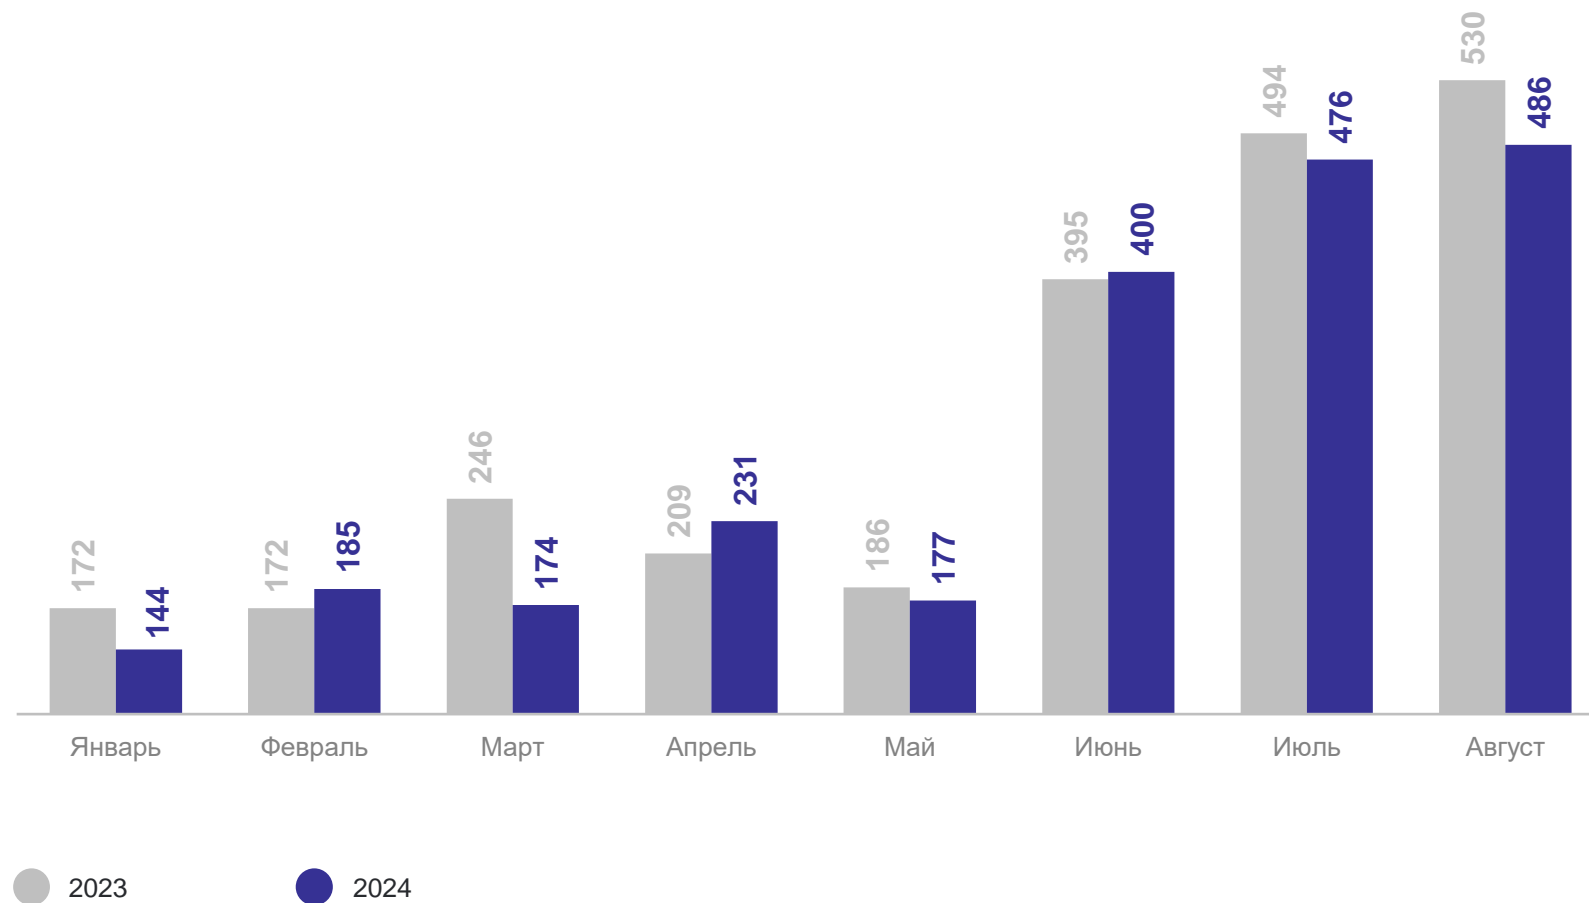

1 855

городское

418

сельское

94,6%

к январю – августу 2023 г.

КОЭФФИЦИЕНТ БРАЧНОСТИ

на 1 000 человек населения